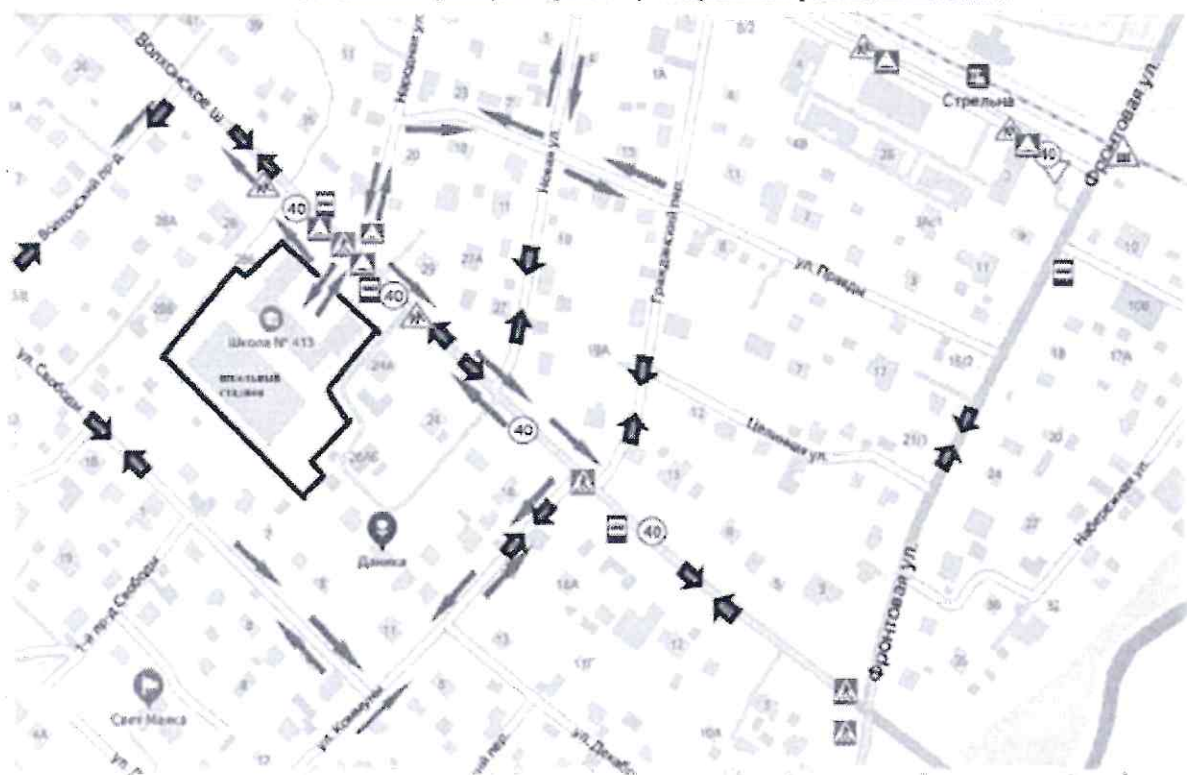

ПЛАН - СХЕМА

района расположения ГБОУ школы №413 в пос. Стрельна,
пути движения транспортных средств и путей передвижения учащихся школы (детей).

Условные обозначения:

- пути движения транспортных средств

- пути передвижения детей из школы и в школу

- отражение территории школы

- знак 5.19 "Технический переход"

- знак 5.16 "Место остановки автобуса или троллейбуса"

- знак 5.26 "Искусственная неровность"

- знак 3.24 "Ограничение максимальной скорости"

- знак 1.23 "Осторожно дети"

- знак 1.1 "Железнодорожный переезд со шлагбаумом"