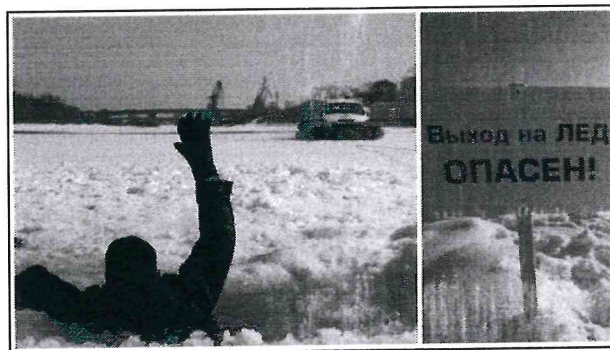

### В Санкт-Петербурге запретили выход на ледовое покрытие

В соответствии с Постановлением Правительства Санкт-Петербурга от 11.11.2020 года № 917 «Об установлении периодов, в течение которых запрещается выход на ледовое покрытие водных объектов в Санкт-Петербурге» запрет будет действовать с 15 ноября 2020 года по 15 января 2021 года и с 15 марта по 15 апреля 2021 года.

Данный запрет объясняется стремлением минимизировать несчастные случаи на водных объектах в период ледостава. Подтаявший или не до конца вставший лёд несёт большую опасность, в результате несчастных случаев создаётся угроза гибели человека.